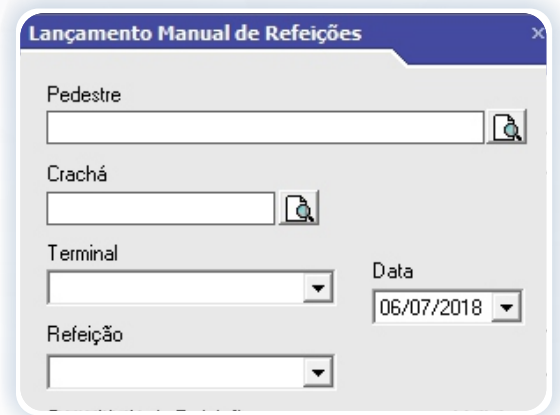

- Interface amigável, permitindo rápido aprendizado às funções do sistema;
- Implantação simplificada, podendo ser instalado em estações de trabalho;
- Banco de dados Firebird [gratuito e seguro], personalizado para nossa aplicação;
- Serviço automatizado de backup [integrado e gratuito], com opção de gravação de arquivos em nuvem;
- Sistemas de monitoramento de acesso por tela, monitor extra ou relatórios;
- Cadastro completo de pedestres (fotos, digitais, dados pessoais, etc.);
- Cadastro de refeições e valores, com seleção de dias de liberação;
- Completa gama de regras de acesso, com configuração individual por pedestre;
- Escala de folga individual por pedestres, com restrição de acesso no dia da folga;
- Lançamento manual avulso de refeições, sem uso da catraca, com auditoria de lançamento;
- Controle de venda de refeições, com controle regressivo de quantidade de refeições por pedestre;
- Integração completa com os principais modelos de controladores de acesso [catracas e terminais] dos principais fabricantes;
- Controle de acesso por permissão por usuário (telas, ações, empresas, departamentos, etc);
- Definição do horário de operação dos terminais;
- Exportação de históricos de acesso para arquivo texto;
- Exportação de dados para folha de pagamento⁽¹⁾;
- Importação, manual ou automatizada, de pedestres/visitantes de arquivo texto;
- Liberação de acesso no equipamento de acesso, via software;
- Licenciamento por assinatura (período) ou pela compra de direito de uso da licença⁽²⁾;

⁽¹⁾ Layout fixo, com campos básicos. Verifique o conteúdo antes de utilizar esse recurso

⁽²⁾ Dependendo do tipo da licença adquirida, os módulos estarão ou não inclusos;

Revendedora Autorizada