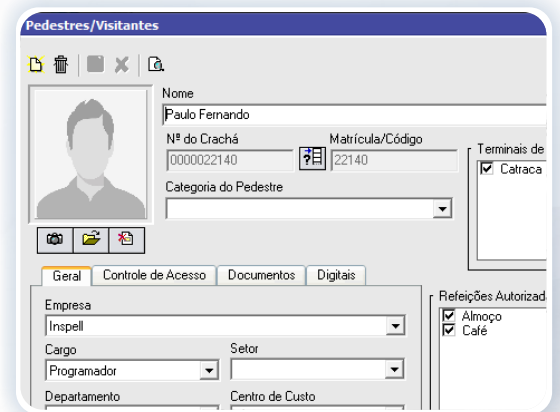

Líder em seu segmento, o RefControl gerencia de maneira simples e segura o refeitório de sua empresa. Através de uma interface objetiva, nosso sistema oferece relatórios completos e inúmeras opções de ajustes para controlar quantidades e valores de refeições dos funcionários.

Módulos

- ✓ Biometria On-line [RRD]

Principais Características e Especificações

- Interface amigável, permitindo rápido aprendizado às funções do sistema;
- Implantação simplificada, podendo ser instalado em estações de trabalho;
- Banco de dados Firebird [gratuito e seguro], personalizado para nossa aplicação;
- Serviço automatizado de backup [integrado e gratuito], com opção de gravação de arquivos em nuvem;
- Sistemas de monitoramento de acesso por tela, monitor extra ou relatórios;
- Cadastro completo de pedestres (fotos, digitais, dados pessoais, etc.);
- Cadastro de refeições e valores, com seleção de dias de liberação;
- Completa gama de regras de acesso, com configuração individual por pedestre;
- Escala de folga individual por pedestres, com restrição de acesso no dia da folga;
- Lançamento manual avulso de refeições, sem uso da catraca, com auditoria de lançamento;
- Controle de venda de refeições, com controle regressivo de quantidade de refeições por pedestre;
- Integração completa com os principais modelos de controladores de acesso [catracas e terminais] dos principais fabricantes;
- Controle de acesso por permissão por usuário (telas, ações, empresas, departamentos, etc);
- Definição do horário de operação dos terminais;
- Exportação de históricos de acesso para arquivo texto;
- Exportação de dados para folha de pagamento⁽¹⁾;
- Importação, manual ou automatizada, de pedestres/visitantes de arquivo texto;
- Liberação de acesso no equipamento de acesso, via software;
- Licenciamento por assinatura (período) ou pela compra de direito de uso da licença⁽²⁾;